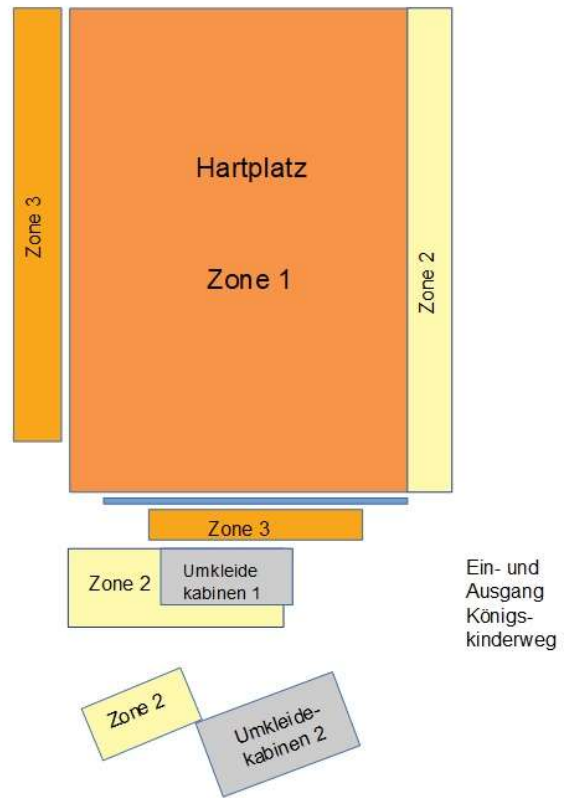

Zonenkonzept Königskinderweg