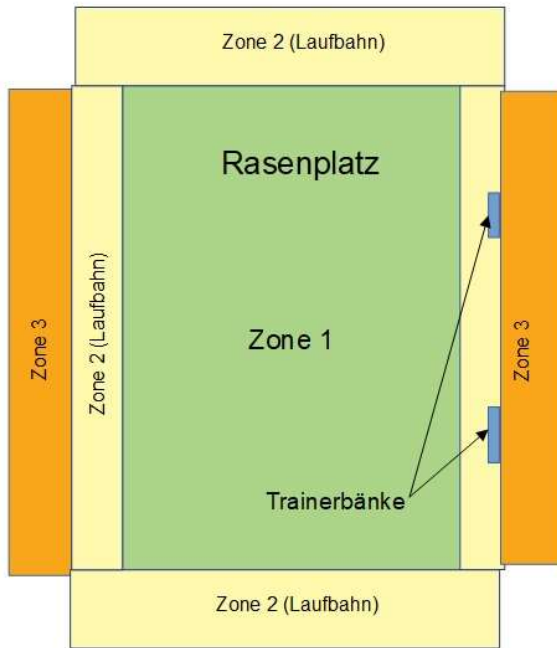

Zonenkonzept Königskinderweg